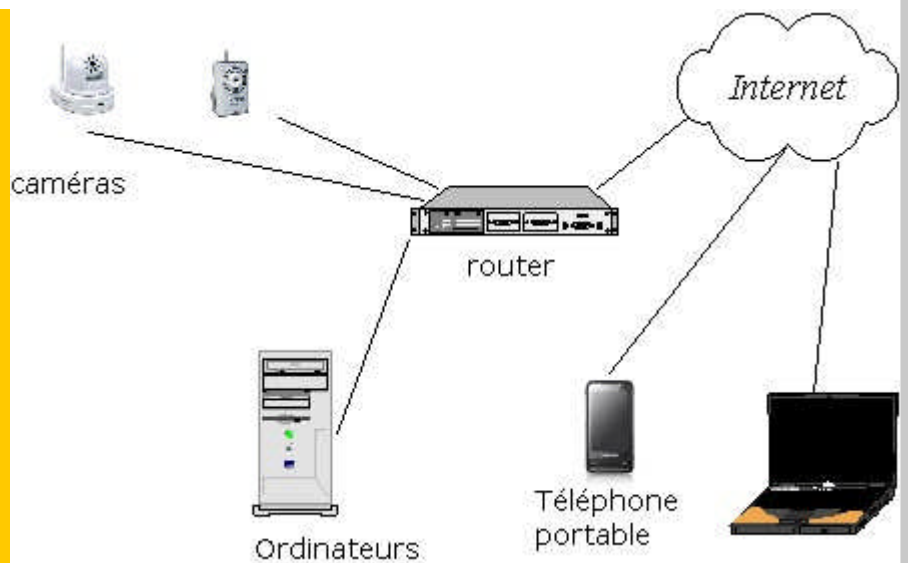

La solution est la Vidéo-Surveillance avec Caméra IP!

Technologie récente et performante, les caméras IP vous permettent entre autre de* :

- Surveiller vos locaux par Internet depuis n'importe quel ordinateur connecté,
- Surveiller vos locaux sur votre GSM ou PDA en streaming,
- Prendre des photos à intervalles réguliers et les enregistrer sur disque dur ou sur clé USB,
- Filmer lors d'une intrusion et enregistrer sur disque dur ou sur clé USB,
- Recevoir un email avec une photo lors d'une intrusion,
- Entendre et parler à distance.

Jusqu'à

Jusqu'à

16

Caméras

* dépendant de la caméra et des accessoires - Téléphones ou PDA compatibles.

**Fil ou sans fil,
Jour et nuit,
Fixe ou mobile,
Intérieure ou extérieure
Vocale ou muette,**

Il y a toujours une
Caméra qui vous convient!

Figure : Principe de fonctionnement

Boitier extérieur

Cadre sans fil pour voir les caméras

Matériel requis :

Une connexion Internet de type ADSL,
Un router avec des ports libres ou router sans fil,
Windows 2000, Xp ou Vista,
Prise de courant à proximité de l'emplacement de la caméra,